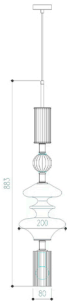

Габаритные размеры:

Артикул товара: VALENCIA SP1.2